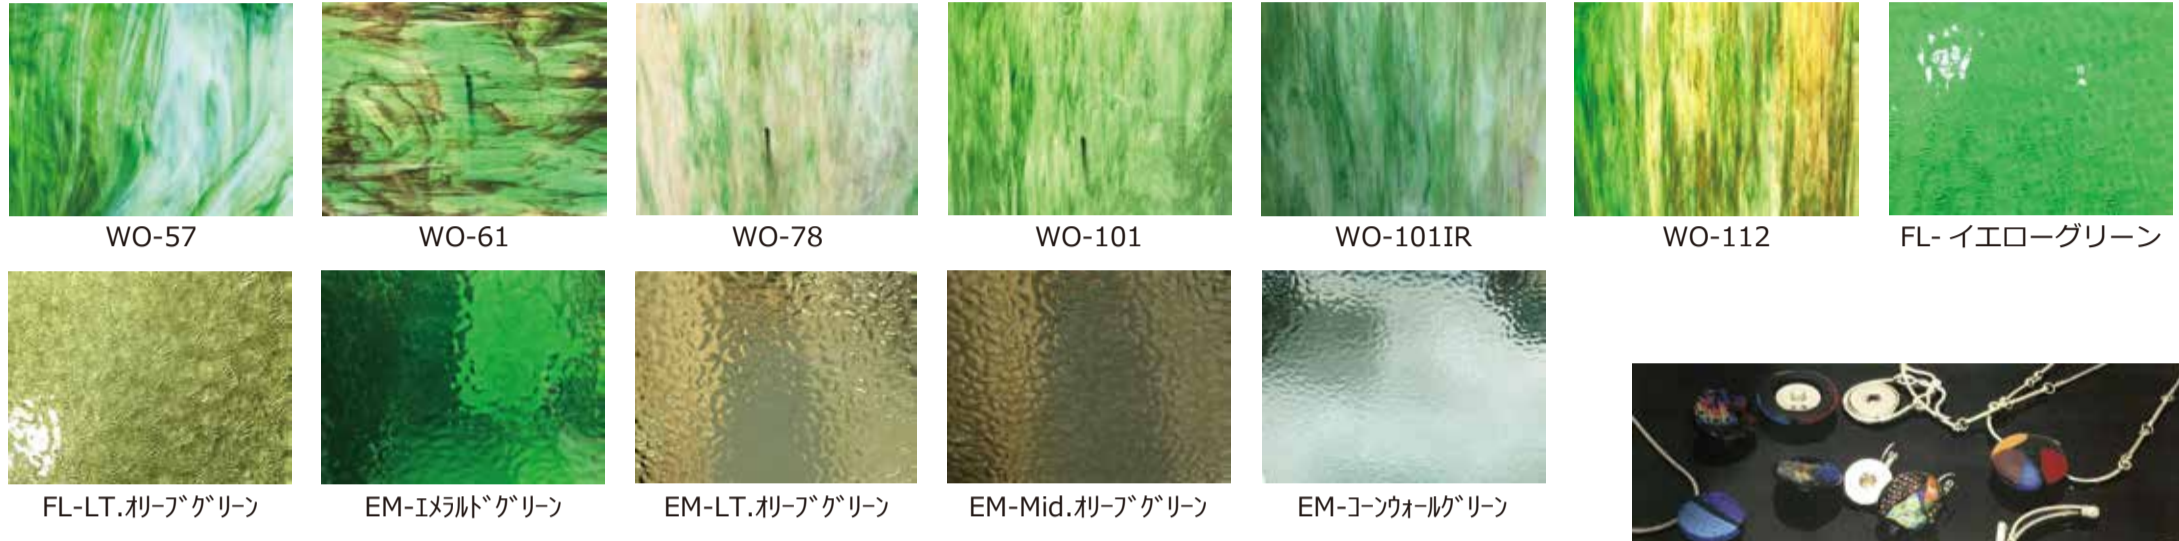

ウィズマークガラス

WISSMACH GLASS

グリーン系のウィスピーオパール（抜け感のあるオパールセント）と
テクスチャーキャセドラルグリーン系ガラス
元板サイズ：約 800 x 1000mm
販売サイズ：フルシート、ハーフシート、1/4、1/6 サイズ